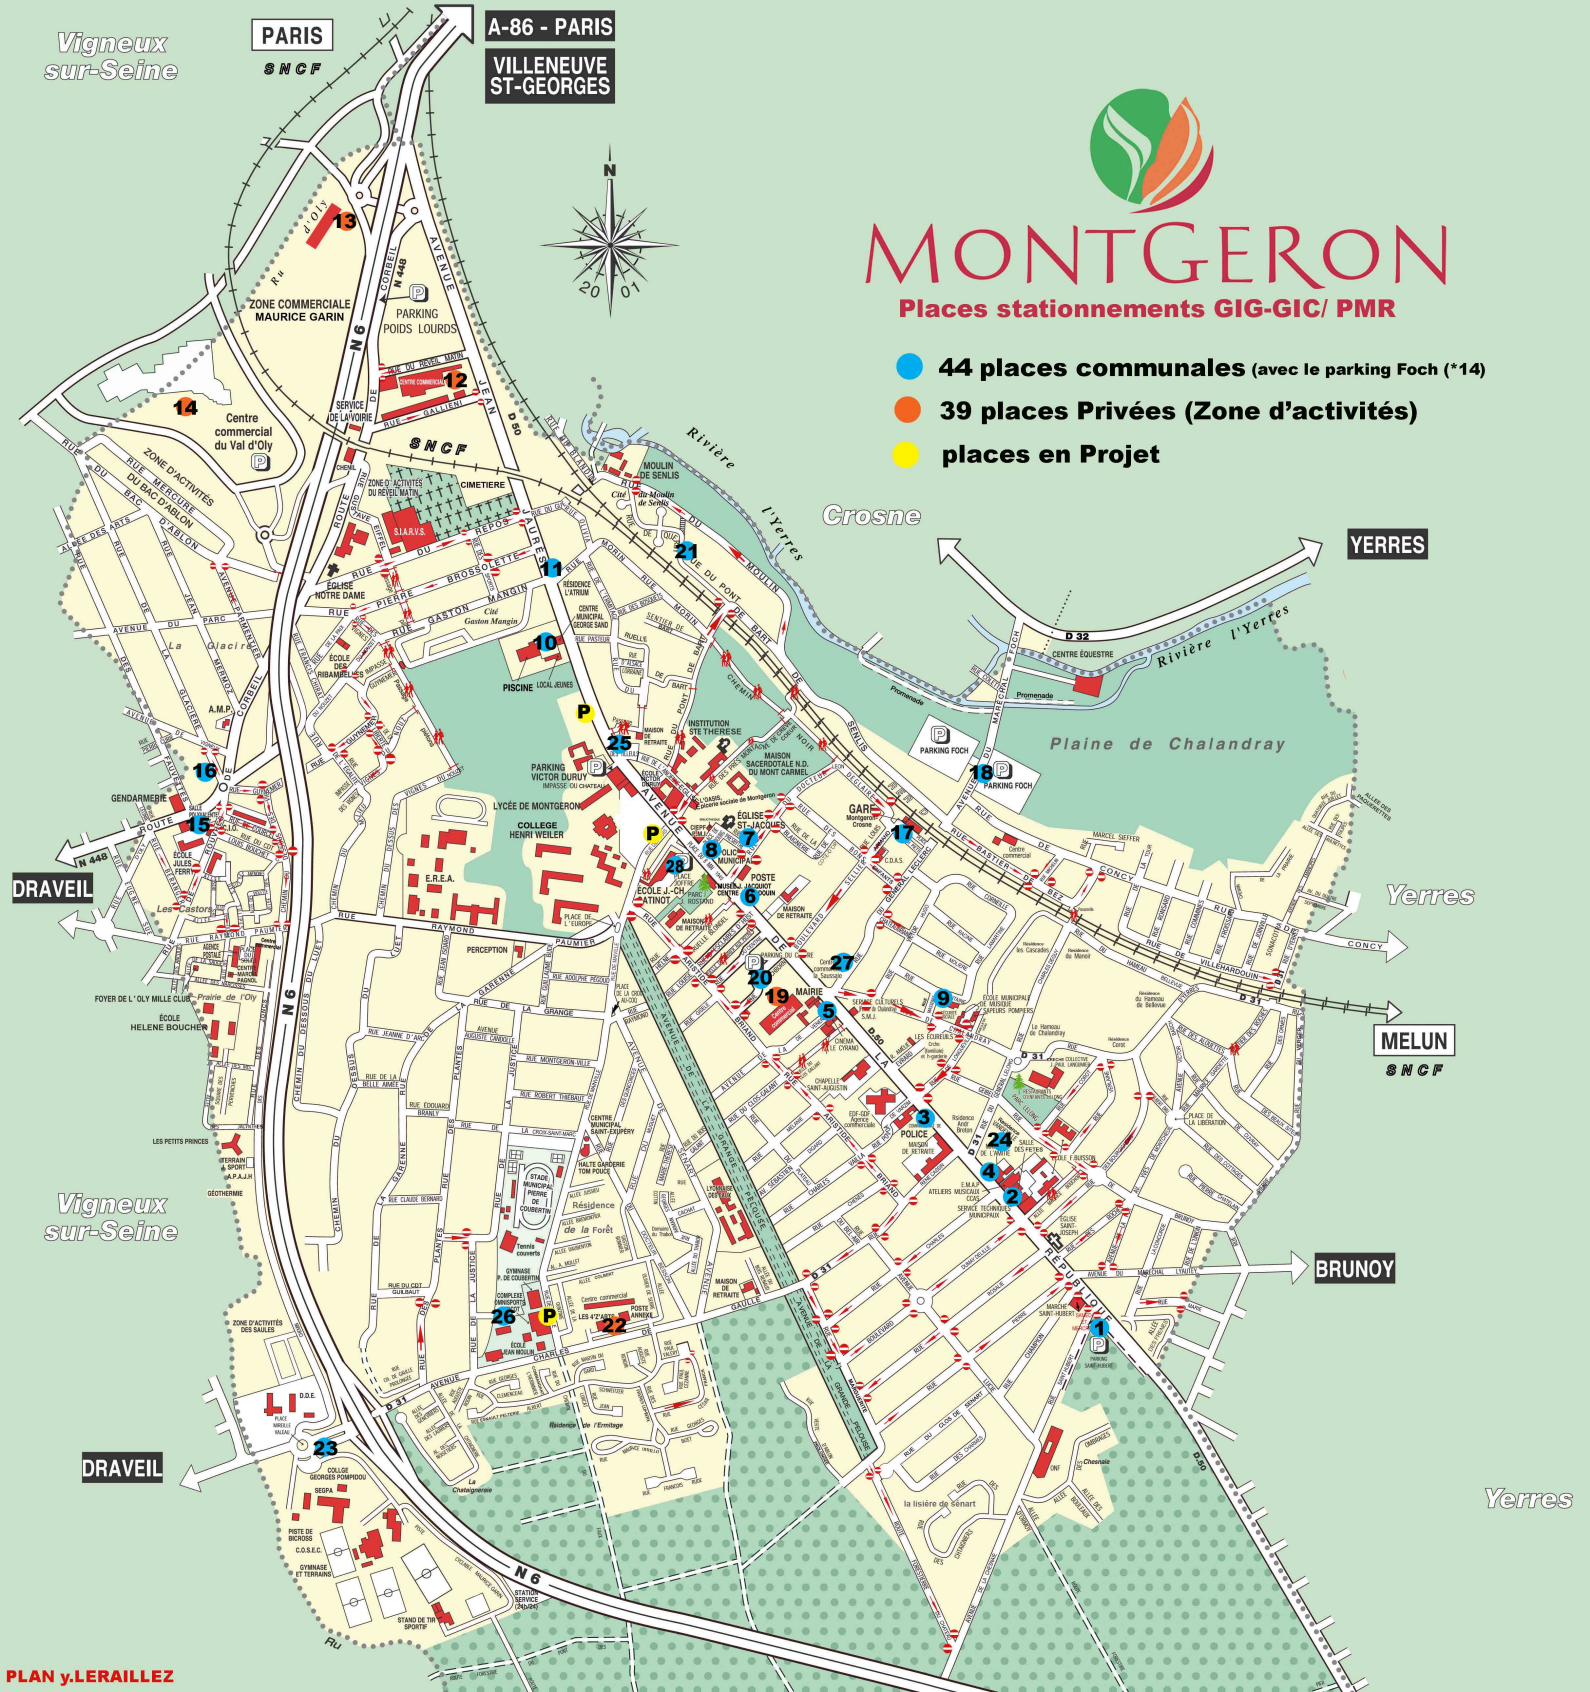

Vigneux sur-Seine

PARIS

SNCF

A-86 - PARIS
VILLENEUVE
ST-GEORGES

MONTGERON

Places stationnements GIG-GIC/ PMR

- 44 places communales (avec le parking Foch (*14))
- 39 places Privées (Zone d'activités)
- places en Projet

YERRES

Yerres

MELUN
SNCF

BRUNOY

Yerres

DRAVEIL

Vigneux sur-Seine

DRAVEIL