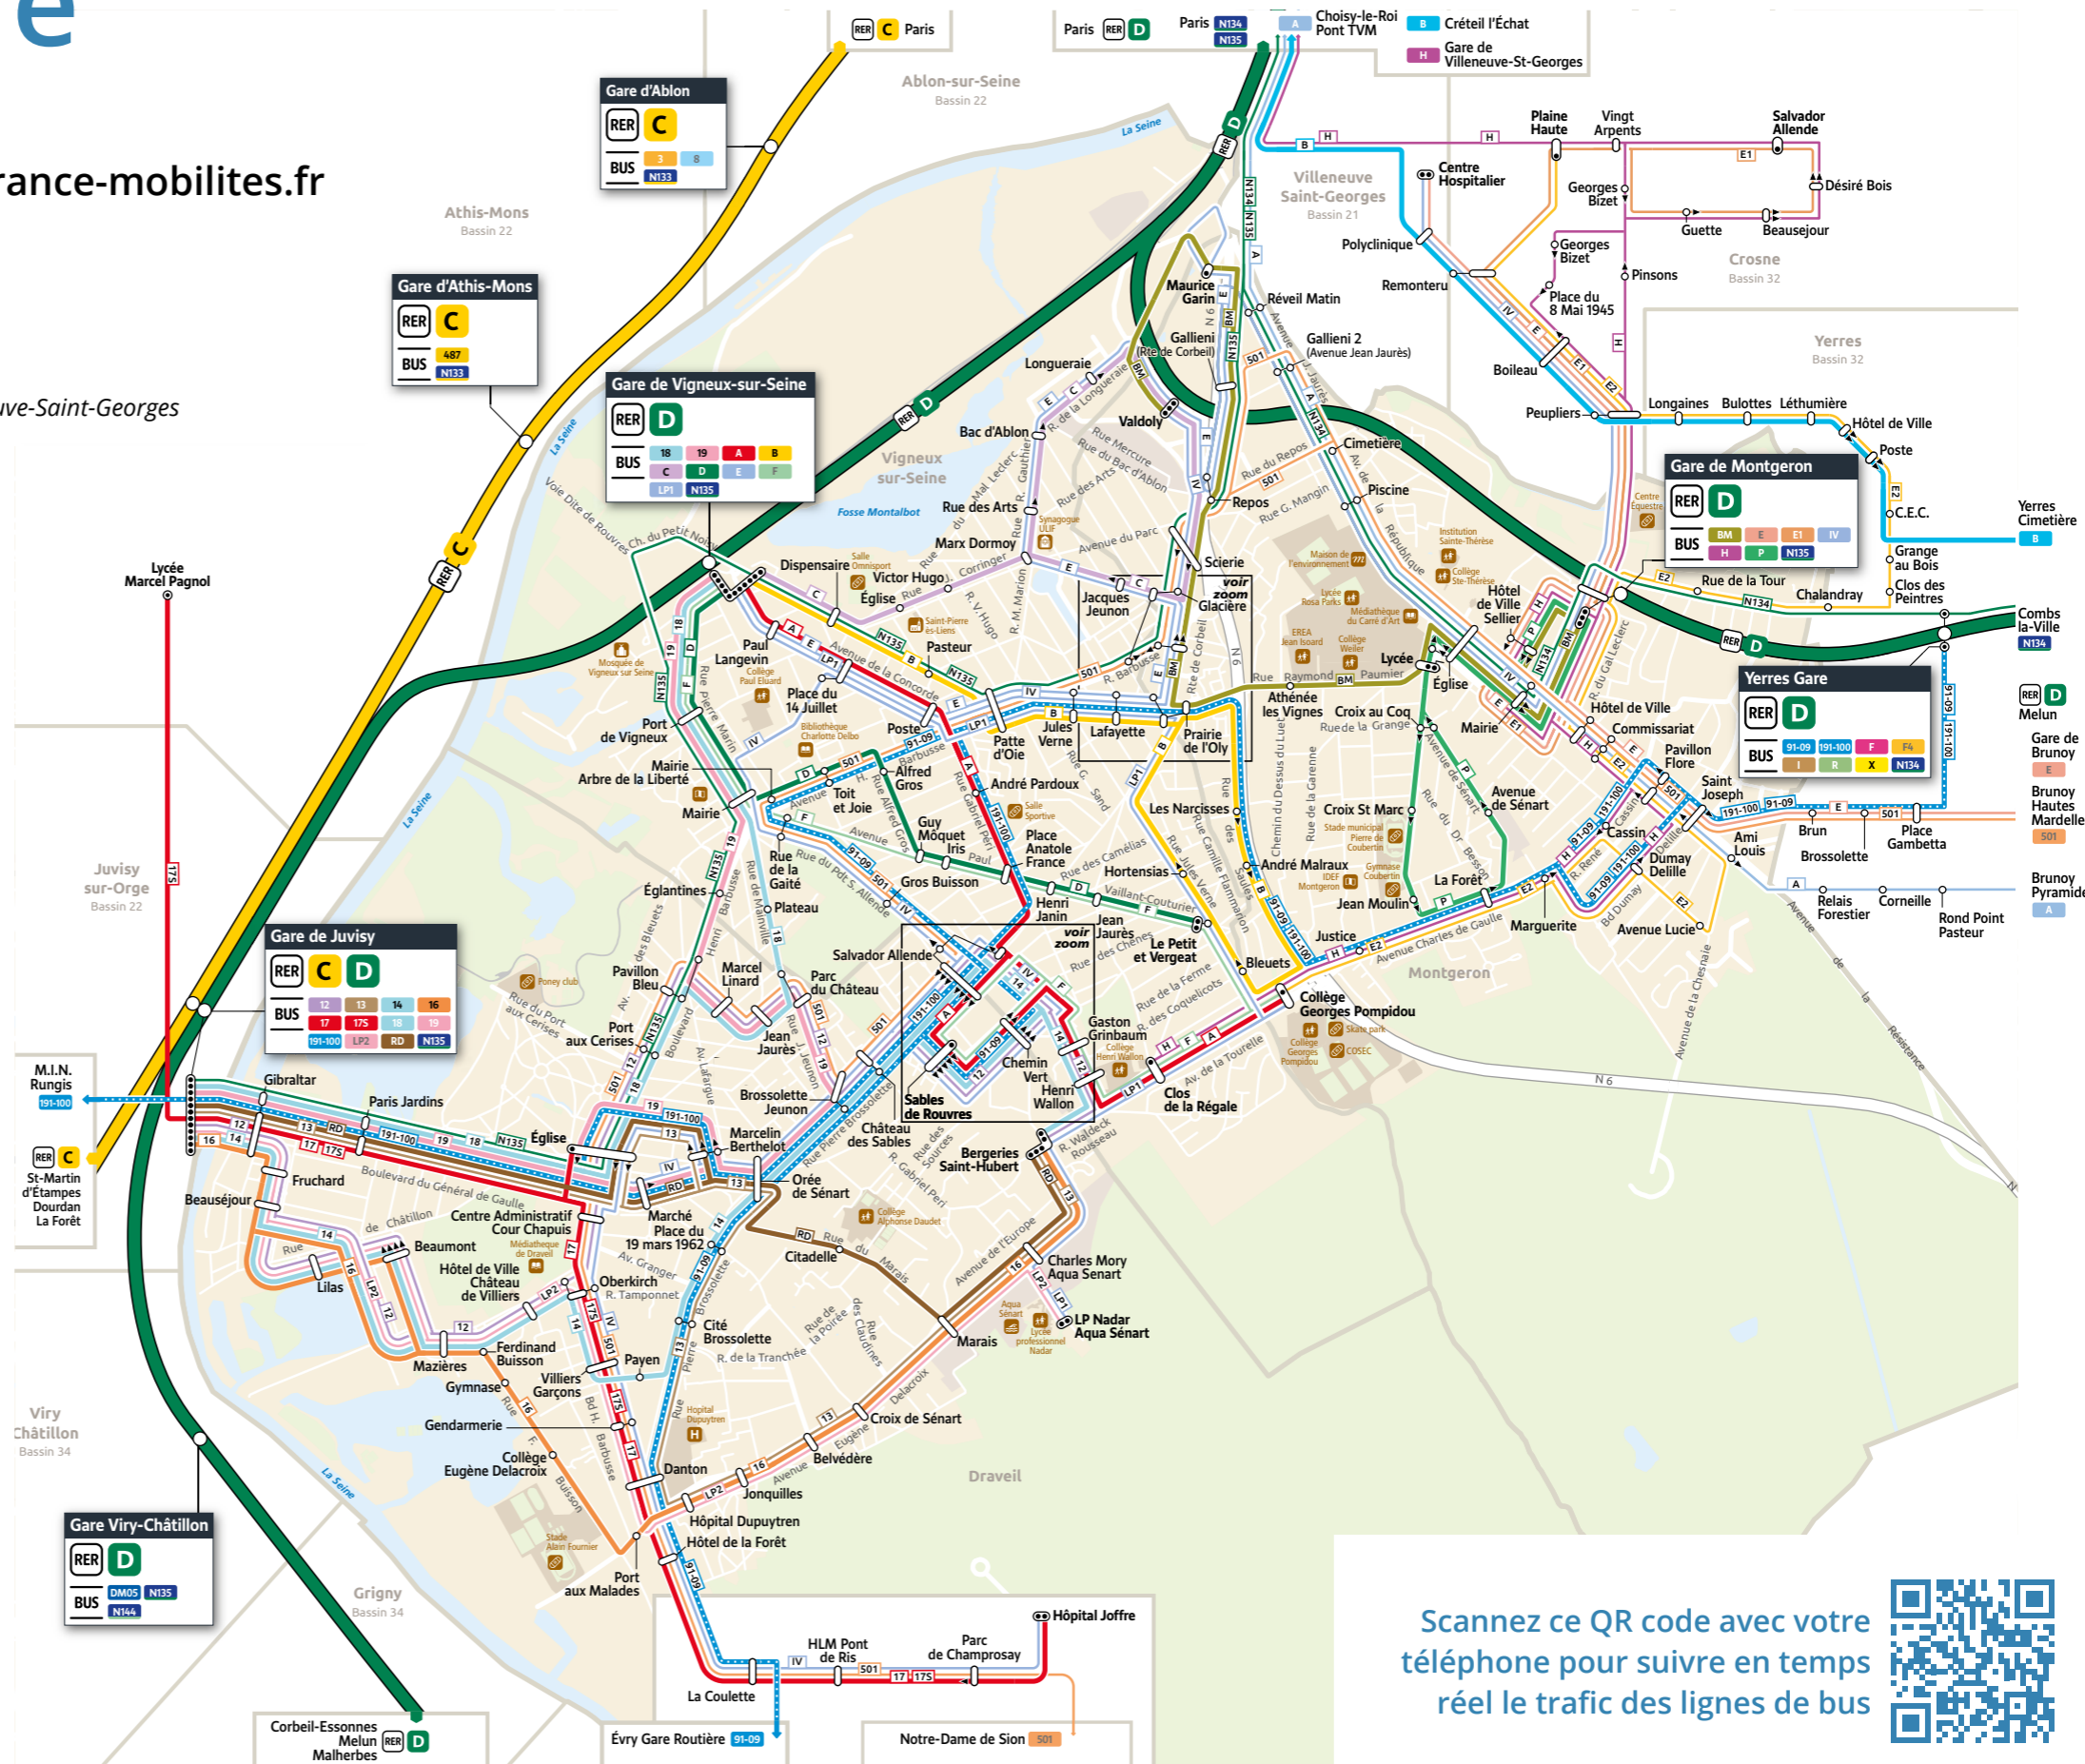

Votre itinéraire avec les bus Keolis

Retrouvez les horaires de bus sur iledefrance-mobilites.fr

- A** Choisy-le-Roi Pont TVM - Brunoy Pyramide via gare de Villeneuve-Saint-Georges
Lundi au dimanche
- B** Circulaire gare de Vigneux-sur-Seine - Prairie de l'Oly
Collège Pompidou du lundi au vendredi
- BM** Gare de Montgeron Crosne - Montgeron Valdoly
Valdoly, Scierie, Glacière, Prairie de l'Oly, Lycée, Mairie,
Gare de Montgeron-Crosne du lundi au samedi
- E** Gare de Vigneux-sur-Seine - Montgeron Maurice Garin
Oly, Glacière, Valdoly du lundi au dimanche
- E1** Montgeron Lycée - Crosne Salvadore Allende
lundi au samedi
- E2** Montgeron Collège Pompidou - Crosne Plaine Haute
Rue de la Tour, Hôtel de Ville, Pavillon Flore, Saint Joseph,
Avenue Lucie, Dumay Delille, Collège Pompidou
du lundi au vendredi
- F** Gare de Vigneux-sur-Seine - Draveil Sables de Rouvres
Collège Pompidou du lundi au dimanche
- IV** Draveil Hôpital Joffre - Montgeron Valdoly
Villeneuve-Saint-Georges Centre Hospitalier
Gare de Montgeron, Mairie, Eglise, Piscine,
Réveil Matin, Glacière
- H** Gare de Villeneuve-Saint-Georges Place Sémard
Vigneux-sur-Seine Clos de la Régale
Gare de Montgeron, Hôtel de Ville, Commissariat,
Dumay Delille, La Forêt, Collège Pompidou
du lundi au dimanche

Légende

- Arrêt simple
- ▲▲ Arrêt à sens unique
- Arrêt en correspondance
- ⊙ Terminus simple
- ⊙ Terminus en correspondance
- 🟡 Ligne RER
- 🔴 Ligne principale
- 🟦 Ligne Express
- 🟢 Ligne complémentaire
- 🟠 Desserte occasionnelle

Scannez ce QR code avec votre téléphone pour suivre en temps réel le trafic des lignes de bus