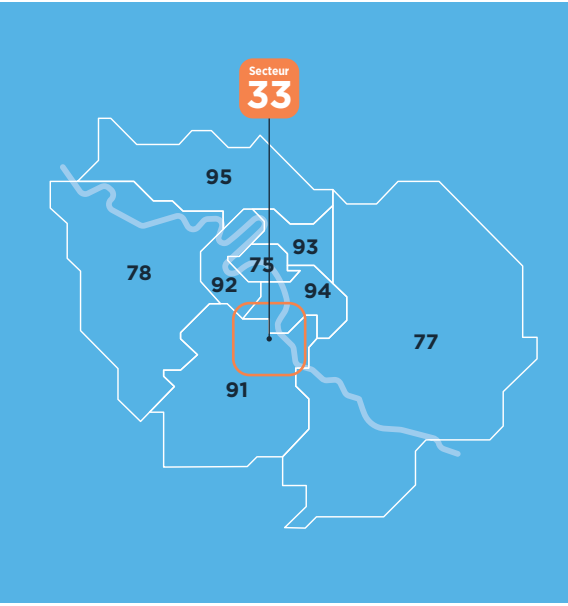

Secteur 33  
**Secteur Val d'Yerres Val de Seine**  
KEOLIS

### Légende

- Arrêt simple
- ▲ Arrêt à sens unique
- Arrêt en correspondance
- ⊙ Terminus simple
- ⊙ Terminus en correspondance
- Ligne RER
- Ligne principale
- Ligne Express
- Ligne complémentaire
- Desserte occasionnelle

LATITUDE CARTAGÈNE / Contributeurs de OpenStreetMap