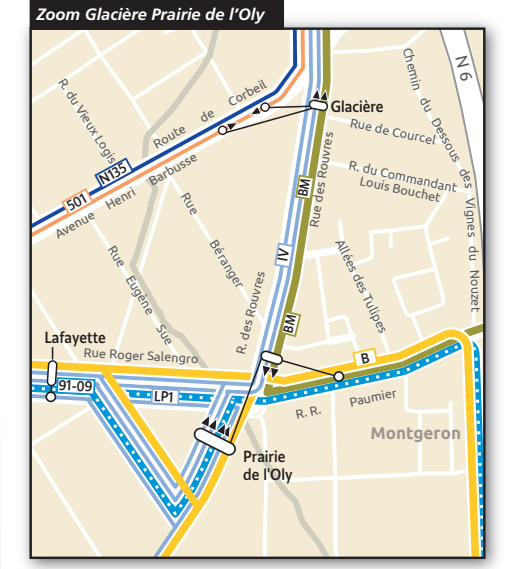

Lignes de transport en commun

RER / Train Gares (accessibilité*)

RER C D Gares non accessibles

1. ### Lignes Principales
2. **BUS 14** Draveil Bergeries Saint-Hubert - Gare de Juvisy
   - **16** Draveil Bergeries Saint-Hubert - Gare de Juvisy
   - **17** Draveil Hôpital Joffre - Gare de Juvisy
   - **17S** Draveil Hôpital Joffre - Athis-Mons Lycée Marcel Pagnol
   - **18** Gare de Vigneux-sur-Seine - Gare de Juvisy
   - **19** Gare de Vigneux-sur-Seine - Gare de Juvisy
   - **A** Gare de Vigneux-sur-Seine - Montgeron Collège Georges Pompidou
   - **B** Créteil L'Échat - Yerres Cimetière (du lundi au samedi)
     Créteil L'Échat - Brunoy RER (le dimanche)
   - **B** Circulaire gare de Vigneux-sur-Seine
   - **BM 6** Gare de Montgeron Crosne - Montgeron Valdoly
   - **C** Gare de Vigneux-sur-Seine (Boucle)
   - **D** Gare de Vigneux-sur-Seine - Vigneux-sur-seine Le Petit et Vergeat
   - **P** Gare de Montgeron Crosne - Montgeron La Forêt
   - **RD** Draveil Bergeries Saint-Hubert - Gare de Juvisy

1. ### Lignes Express
2. **BUS 91-09 6** Yerres Gare - Évry Gare Routière
   - **91-100** Yerres Gare - Rungis M.I.N

1. ### Lignes Complémentaires
2. **BUS 12** Draveil Bergeries Saint-Hubert - Gare de Juvisy
   - **13** Draveil Bergeries Saint-Hubert - Gare de Juvisy
   - **301** Notre Dame de Sion - Brunoy Hautes Mardelles
   - **A** Choisy-le-Roi Pont TVM - Brunoy Pyramide
   - **E** Gare de Vigneux-sur-Seine - Montgeron Maurice Garin
   - **E** Gare de Boissy-Sain-Léger - Gare de Brunoy
   - **E1** Montgeron Lycée - Crosne Salvadore Allende
   - **E2** Montgeron Collège Pompidou - Crosne Plaine Haute
   - **F** Gare de Vigneux-sur-Seine - Draveil Sables de Rouvres
   - **IV** Draveil Hôpital Joffre - Montgeron Valdoly
     Villeneuve-Saint-Georges Centre Hospitalier
   - **H** Gare de Villeneuve-Saint-Georges Place Sémard - Vigneux-sur-Seine Clos de la Régale
   - **LP1** Gare de Vigneux-sur-Seine - Draveil LP Nadar
   - **LP2** Gare de Juvisy - Draveil LP Nadar
   - **N133** Gare de Lyon - Gare de Juvisy-sur-Orge
   - **N134** Gare de Lyon - Gare de Combs-la-Ville
   - **N135** Gare de Boissy-Sain-Léger - Gare de Corbeil

LATITUDE CARTAGÈNE / Contributeurs de OpenStreetMap