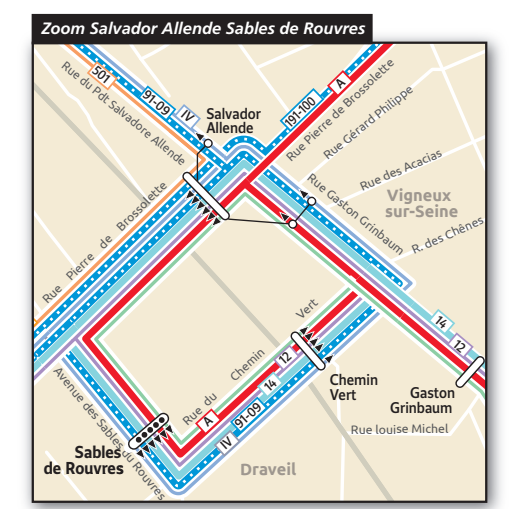

Lignes de transport en commun

RER / Train Gares (accessibilité*)

RER C D Gares non accessibles

1. ### Lignes Principales
2. **BUS 14** Draveil Bergeries Saint-Hubert - Gare de Juvisy
   - **16** Draveil Bergeries Saint-Hubert - Gare de Juvisy
   - **17** Draveil Hôpital Joffre - Gare de Juvisy
   - **17S** Draveil Hôpital Joffre - Athis-Mons Lycée Marcel Pagnol
   - **18** Gare de Vigneux-sur-Seine - Gare de Juvisy
   - **19** Gare de Vigneux-sur-Seine - Gare de Juvisy
   - **A** Gare de Vigneux-sur-Seine - Montgeron Collège Georges Pompidou
   - **B** Créteil L'Échat - Yerres Cimetière (du lundi au samedi)
     Créteil L'Échat - Brunoy RER (le dimanche)
   - **B** Circulaire gare de Vigneux-sur-Seine
   - **BM 6** Gare de Montgeron Crosne - Montgeron Valdoly
   - **C** Gare de Vigneux-sur-Seine (Boucle)
   - **D** Gare de Vigneux-sur-Seine - Vigneux-sur-seine Le Petit et Vergeat
   - **P** Gare de Montgeron Crosne - Montgeron La Forêt
   - **RD** Draveil Bergeries Saint-Hubert - Gare de Juvisy

1. ### Lignes Express
2. **BUS 91-09 6** Yerres Gare - Évry Gare Routière
   - **91-100** Yerres Gare - Rungis M.I.N

1. ### Lignes Complémentaires
2. **BUS 12** Draveil Bergeries Saint-Hubert - Gare de Juvisy
   - **13** Draveil Bergeries Saint-Hubert - Gare de Juvisy
   - **301** Notre Dame de Sion - Brunoy Hautes Mardelles
   - **A** Choisy-le-Roi Pont TVM - Brunoy Pyramide
   - **E** Gare de Vigneux-sur-Seine - Montgeron Maurice Garin
   - **E** Gare de Boissy-Sain-Léger - Gare de Brunoy
   - **E1** Montgeron Lycée - Crosne Salvadore Allende
   - **E2** Montgeron Collège Pompidou - Crosne Plaine Haute
   - **F** Gare de Vigneux-sur-Seine - Draveil Sables de Rouvres
   - **IV** Draveil Hôpital Joffre - Montgeron Valdoly
     Villeneuve-Saint-Georges Centre Hospitalier
   - **H** Gare de Villeneuve-Saint-Georges Place Sémard - Vigneux-sur-Seine Clos de la Régale
   - **LP1** Gare de Vigneux-sur-Seine - Draveil LP Nadar
   - **LP2** Gare de Juvisy - Draveil LP Nadar
   - **N133** Gare de Lyon - Gare de Juvisy-sur-Orge
   - **N134** Gare de Lyon - Gare de Combs-la-Ville
   - **N135** Gare de Boissy-Sain-Léger - Gare de Corbeil

LATITUDE CARTAGÈNE / Contributeurs de OpenStreetMap