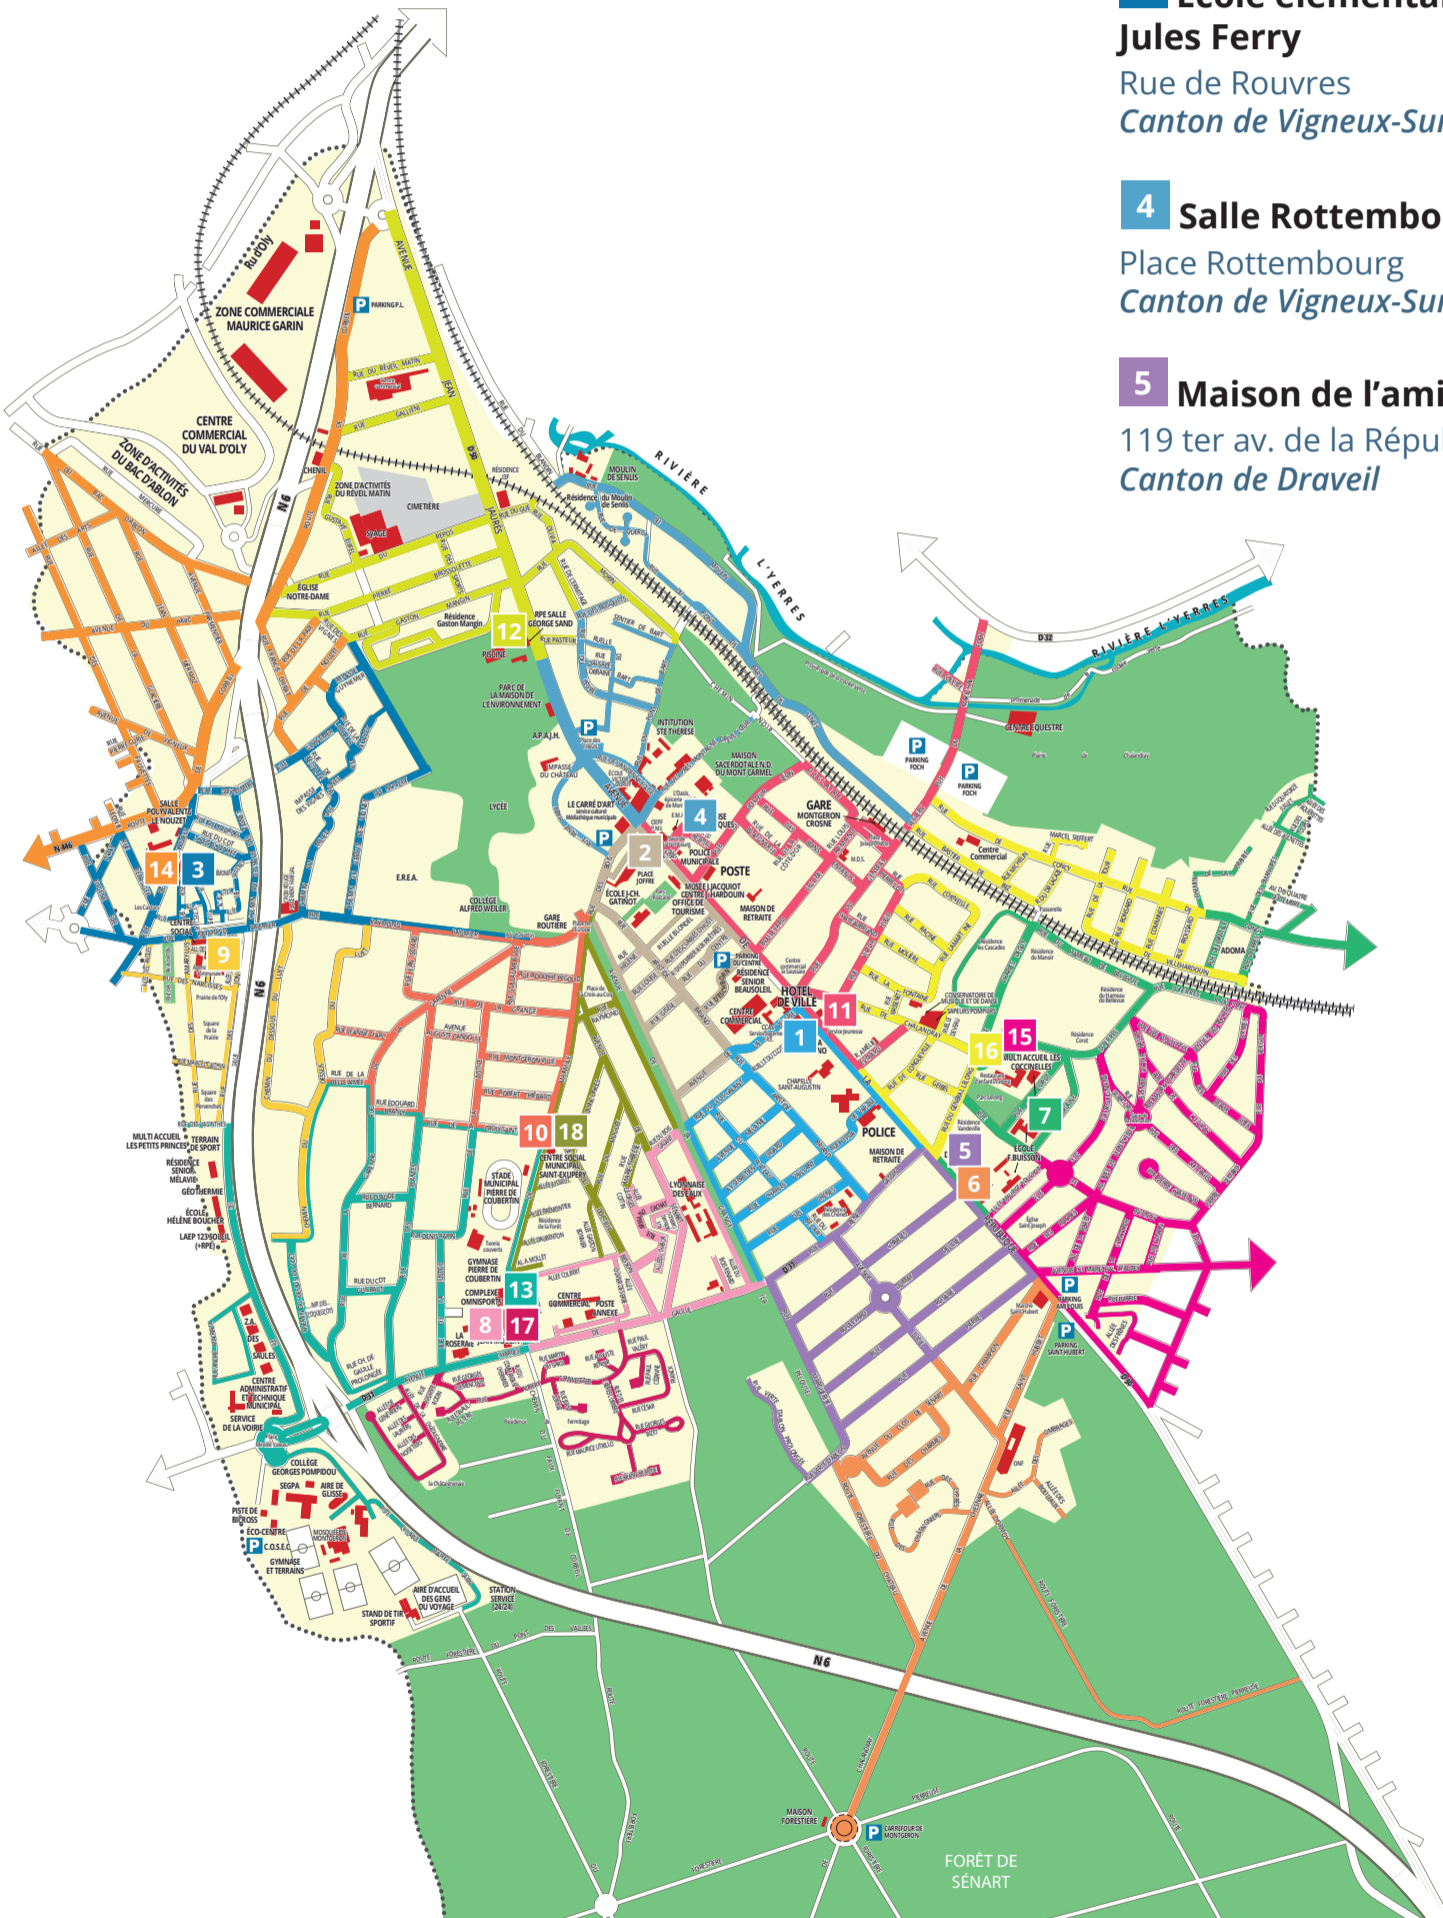

# LES BUREAUX DE VOTE

Ouverts de 8h à 20h

Le bureau centralisateur est installé à la salle polyvalente du Nouzet, 115 route de Corbeil

**1** Hôtel de Ville

112 av. de la République  
Canton de Draveil

**2** École élémentaire Jean-Charles Gatnot

Place Joffre  
Canton de Draveil

**3** École élémentaire Jules Ferry

Rue de Rouvres  
Canton de Vigneux-Sur-Seine

**4** Salle Rottembourg

Place Rottembourg  
Canton de Vigneux-Sur-Seine

**5** Maison de l'amitié

119 ter av. de la République  
Canton de Draveil

**6** Maison de l'amitié

119 ter av. de la République  
Canton de Draveil

**7** École maternelle Ferdinand Buisson

Rue Corot  
Canton de Vigneux-Sur-Seine

**8** Gymnase Pierre de Coubertin

54 rue de Mainville  
Canton de Vigneux-Sur-Seine

**9** Centre Social Aimé Césaire

67 rue Raymond Paumier  
Canton de Vigneux-Sur-Seine

**10** Centre Social Saint-Exupéry

2 rue du Docteur Besson  
Canton de Vigneux-Sur-Seine